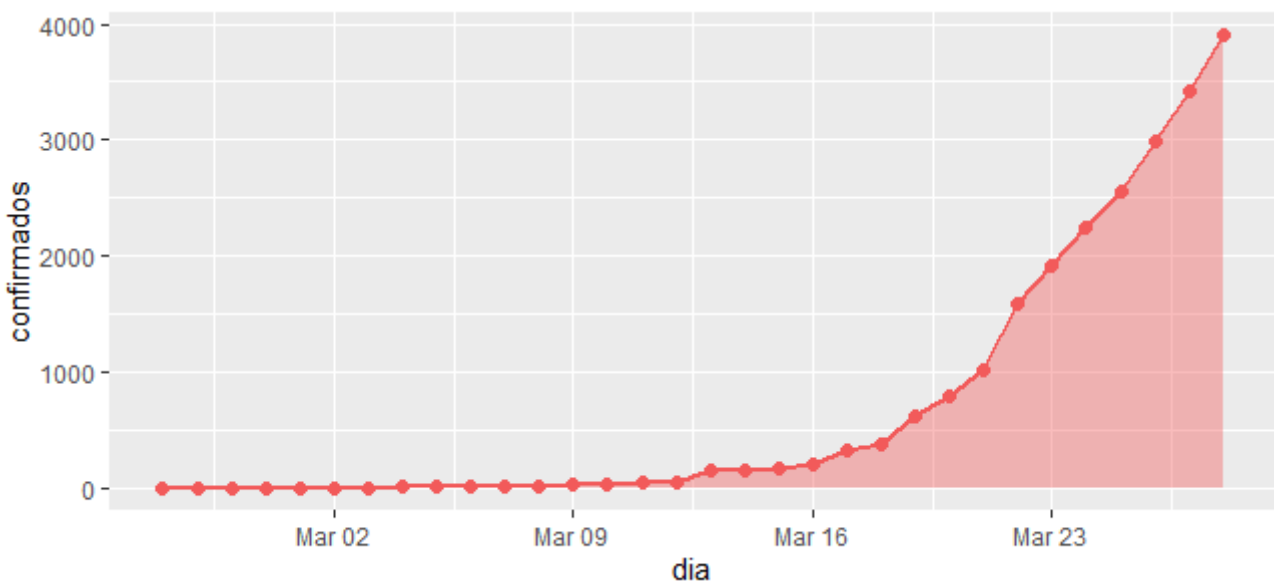

# Número de casos de COVID-19 no Brasil

Ícaro Agostino  
29/03/2020

Esse relatório dinâmico mostra o número de casos de **COVID-19 no Brasil**, os dados são obtidos de forma dinâmica da API [covid19api](#) que utiliza como fonte dados da [Johns Hopkins CSSE](#).

## Evolução diária do número de casos confirmados no Brasil (COVID-19)