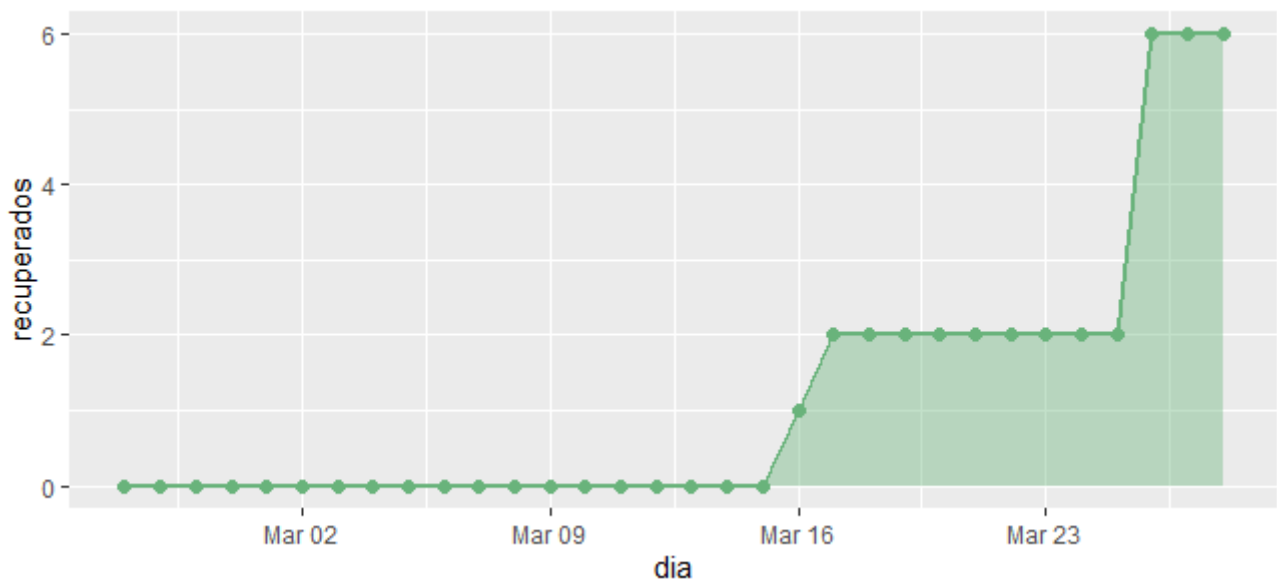

Esse relatório dinâmico esta disponível em:
<https://github.com/icaroagostino/API_cov19>