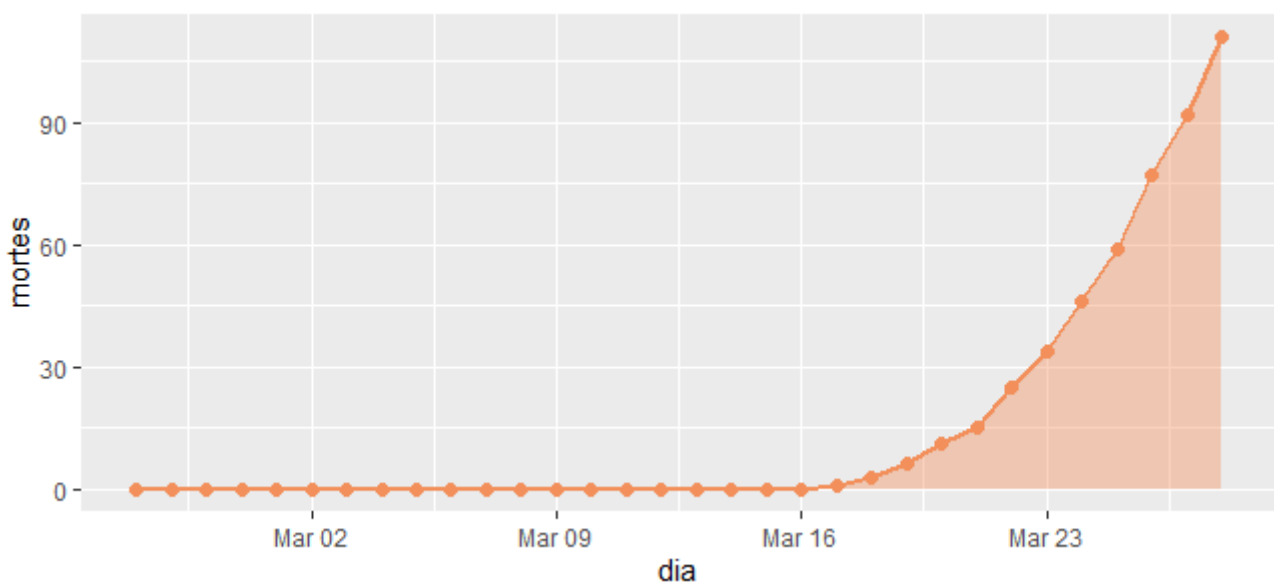

Evolução diária do número de mortes confirmadas no Brasil (COVID-19)

Evolução diária do número de recuperados confirmados no Brasil (COVID-19)